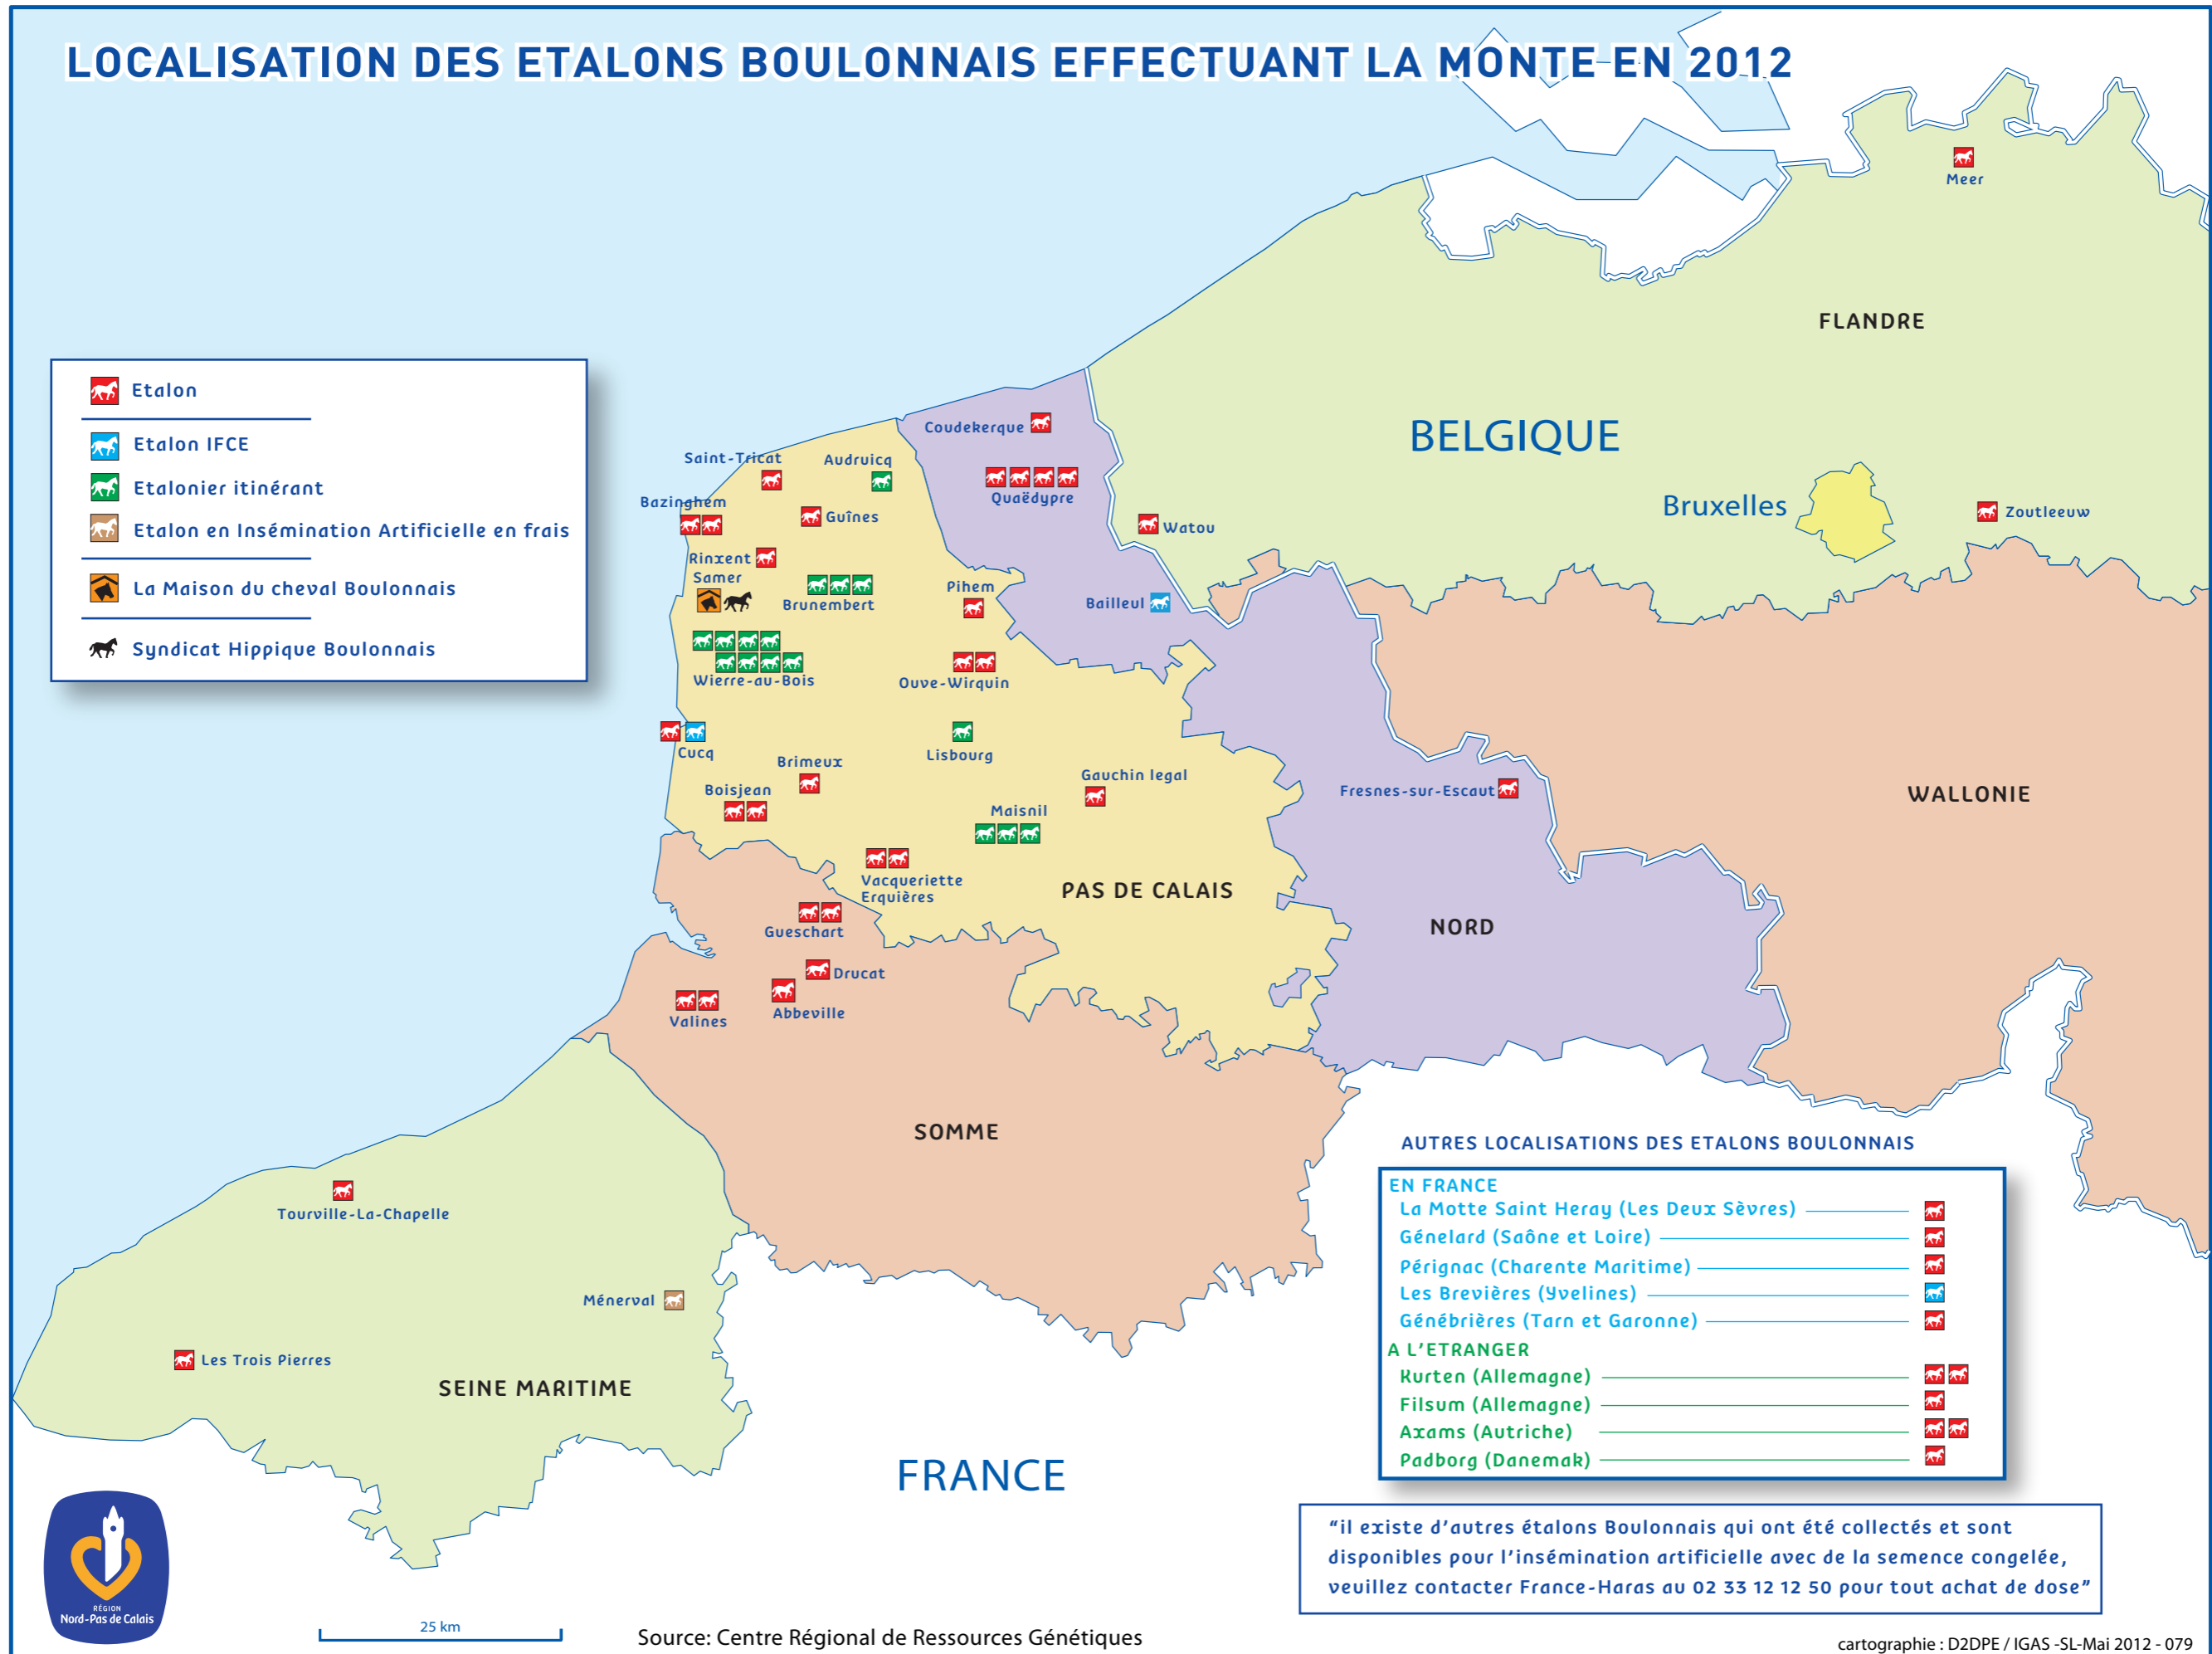

# LOCALISATION DES ETALONS BOULONNAIS EFFECTUANT LA MONTE EN 2012

-  Etalon
-  Etalon IFCE
-  Etalonier itinérant
-  Etalon en Insémination Artificielle en frais
-  La Maison du cheval Boulonnais
-  Syndicat Hippique Boulonnais

**AUTRES LOCALISATIONS DES ETALONS BOULONNAIS**

**EN FRANCE**

- La Motte Saint Heray (Les Deux Sèvres) 
- Génelard (Saône et Loire) 
- Pérignac (Charente Maritime) 
- Les Brevières (Yvelines) 
- Génébrières (Tarn et Garonne) 

25 km

Source: Centre Régional de Ressources Génétiques

cartographie : D2DPE / IGAS -SL-Mai 2012 - 079