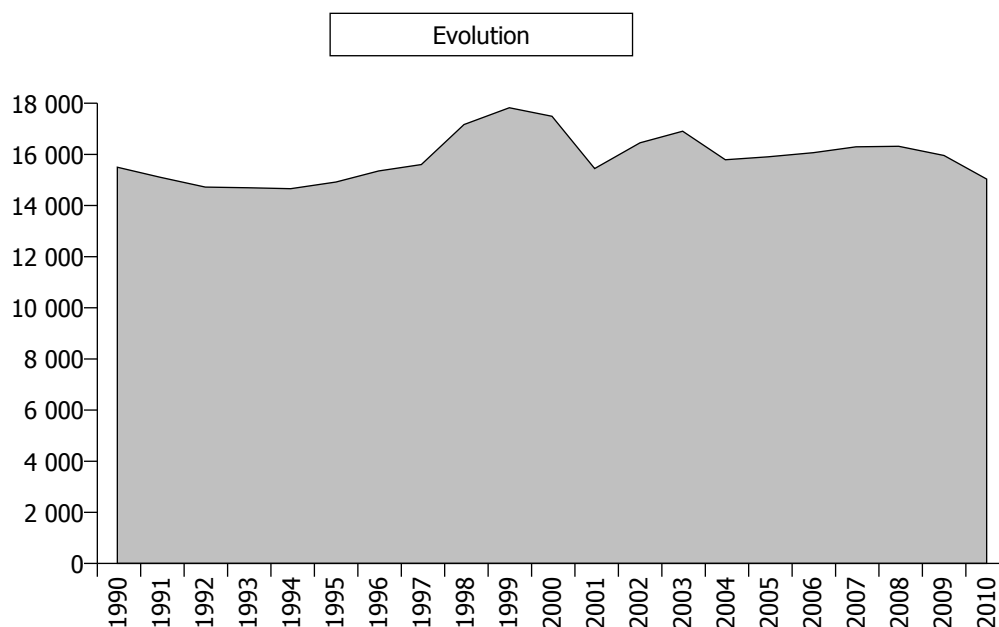

LES IMMATRICULATIONS Chevaux de trait

	2009	2010
Ardennais	748	754
Auxois	123	127
Boulonnais	250	194
Breton	3 892	3 803
Cob normand	485	456
Comtois	4 819	4 513
Franches montagnes	32	44
Percheron	1 347	1 230
Poitevin	82	94
Trait du nord	98	105
Origine constatée trait	1 798	3 822
Trait *	2 383	
Total	16 057	15 142

NAISSANCES 2011 chiffres provisoires à la date du 02/01/2012

	Nombre de produits nés en 2011
Ardennais	797
Auxois	131
Boulonnais	223
Breton	3 774
Cob normand	346
Comtois	4 613
Franches montagnes	71
Percheron	1 257
Poitevin	84
Trait du nord	115
Origine constatée trait	3 828
Total	15 239

* A partir des naissances 2010, l'appellation "Trait" est supprimée et devient "Origine constatée"

NB: Compte-tenu de modifications dans les procédures d'enregistrement des chevaux de trait les évolutions des immatriculations ne sont interprétables qu'à partir de 2002

Année	Chevaux de trait
1990	13 669
1995	12 865
2000	12 261
2004	11 629
2005	11 273
2006	11 327
2007	11 184
2008	10 835
2009	9 147
2010	8 299

NB:Chiffres 2011 non disponibles